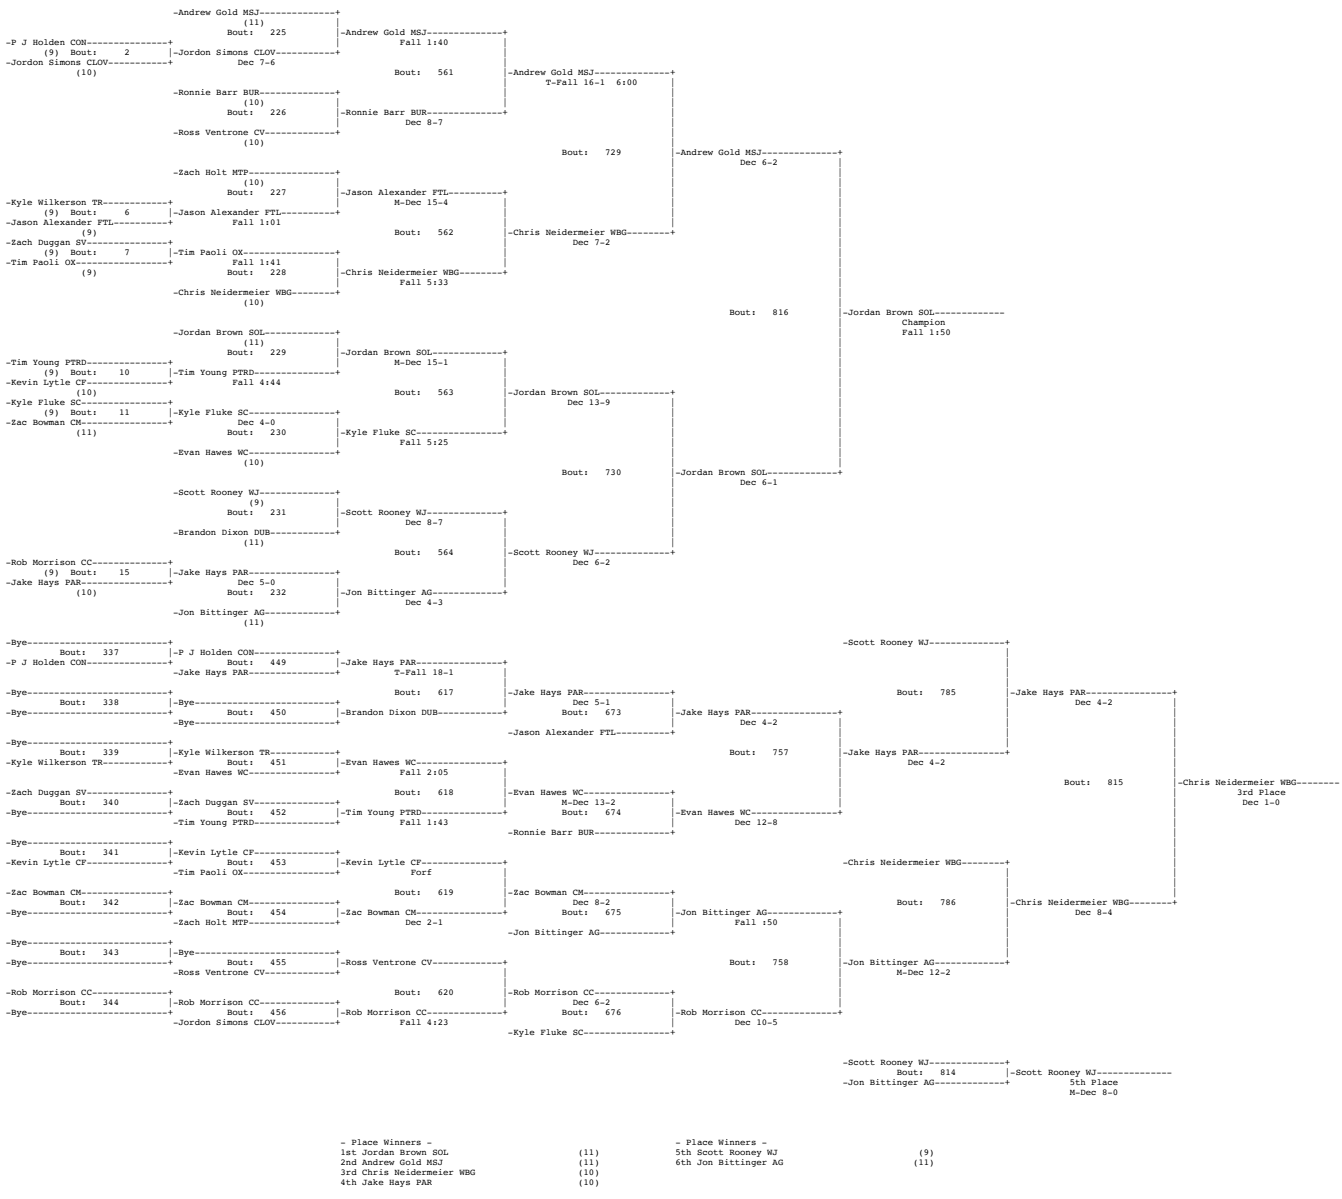

POWERADE CHRISTMAS TOURNAMENT

Weight Class: 103

December 27 & 28, 2002

[[Home]](#)
[[Pairings]](#)
[[Brackets]](#)
[[Teams]](#)
[[Weights]](#)
[[Photos]](#)

[[Home]](#)
[[Pairings]](#)
[[Brackets]](#)
[[Teams]](#)
[[Weights]](#)
[[Photos]](#)

Tourney Contact
Frank Vulcano, Jr.
Powerade Christmas Tournament
225 Fair Meadow Circle
Houston PA 15342
e-mail: vulcanof@hotmail.com

Publisher
Preferred Educational Software
9585 Woodgate Lane
Byron IL 61010
Phone: (888) 959-2016
e-mail: coterk@pes-sports.com