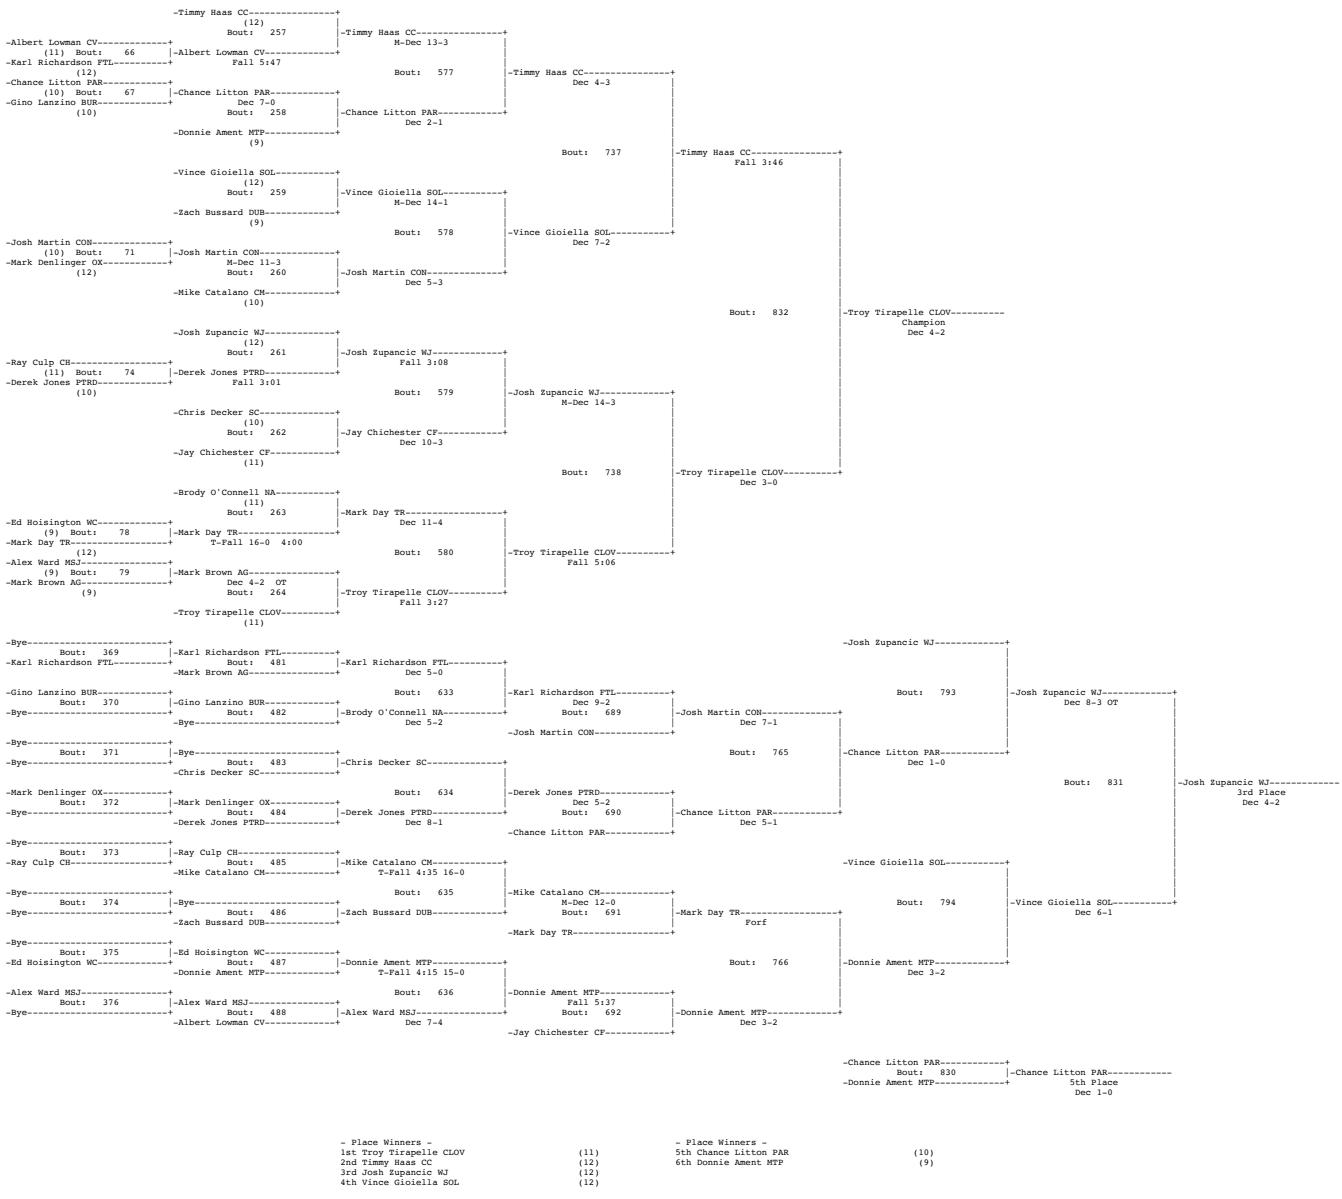

POWERADE CHRISTMAS TOURNAMENT

Weight Class: 130

December 27 & 28, 2002

[[Home]](#)
[[Pairings]](#)
[[Brackets]](#)
[[Teams]](#)
[[Weights]](#)
[[Photos]](#)

[[Home]](#)
[[Pairings]](#)
[[Brackets]](#)
[[Teams]](#)
[[Weights]](#)
[[Photos]](#)

Tourney Contact
Frank Vulcano, Jr.
Powerade Christmas Tournament
225 Fair Meadow Circle
Houston PA 15342
e-mail: vulcanojr@hotmail.com

Publisher
Preferred Educational Software
9585 Woodgate Lane
Byron IL 61010
Phone: (888) 959-2016
e-mail: coterk@pes-sports.com