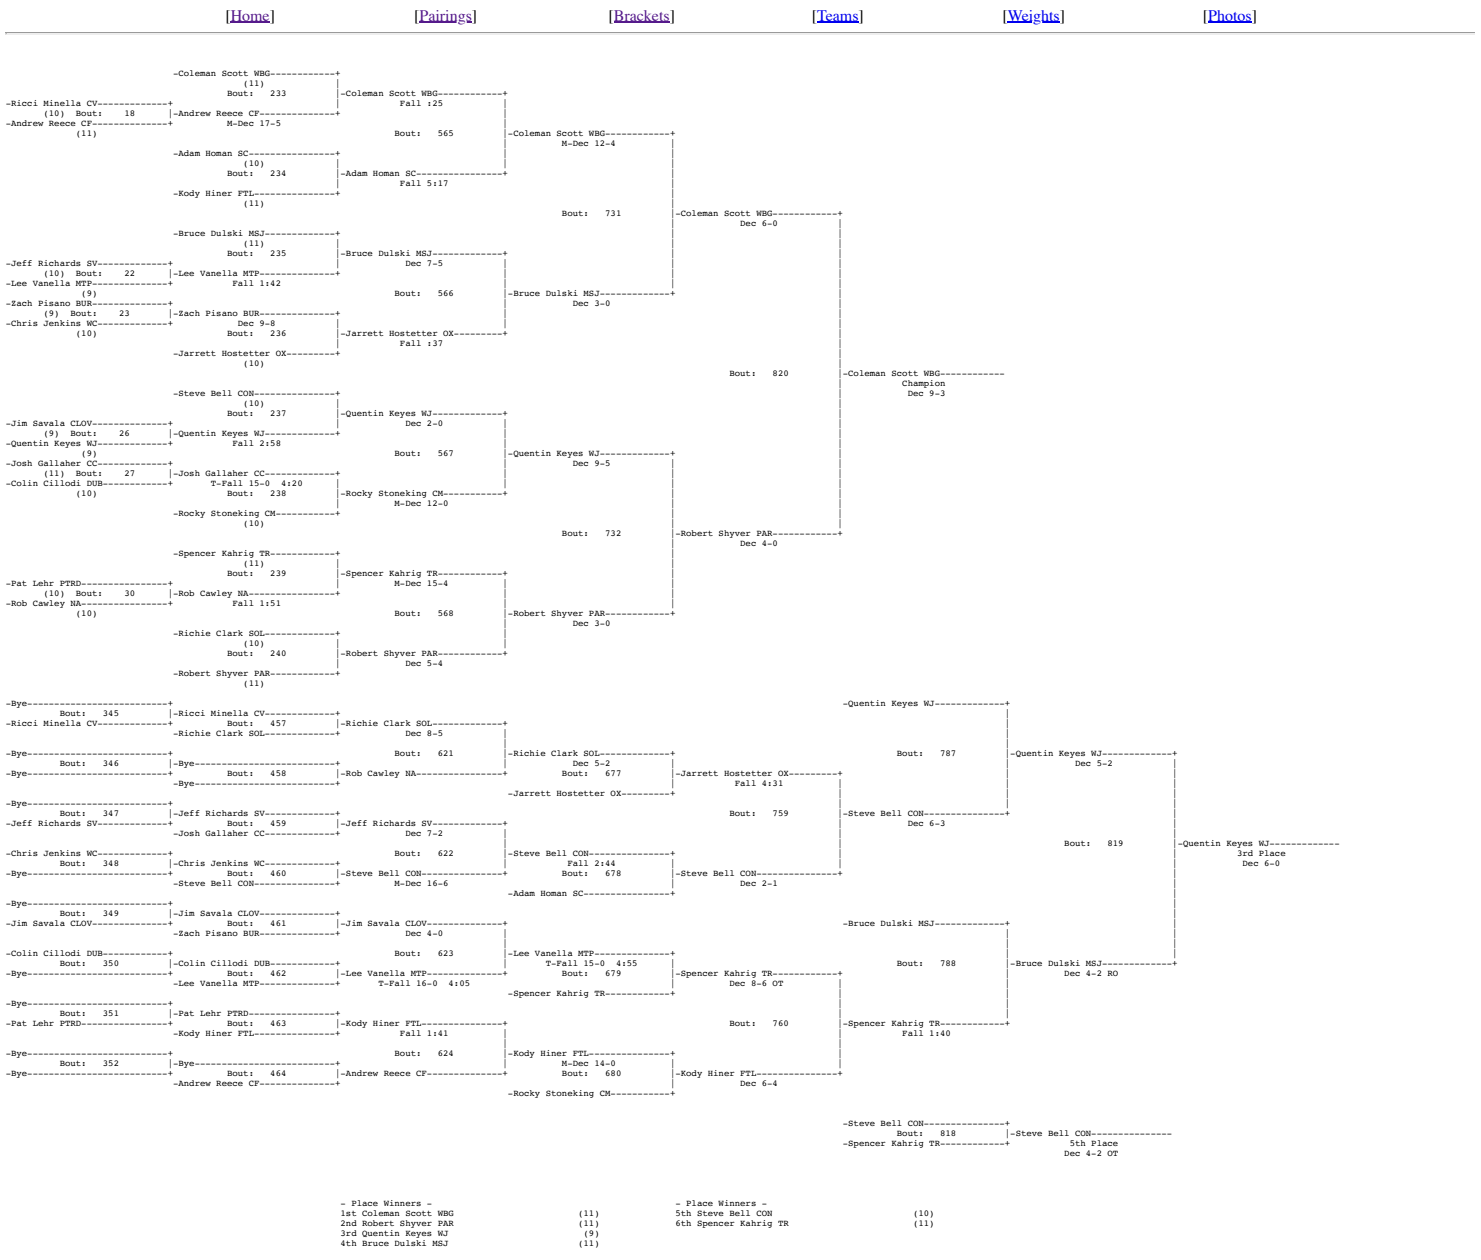

POWERADE CHRISTMAS TOURNAMENT

Weight Class: 112

December 27 & 28, 2002

[[Home]](#)   [[Pairings]](#)   [[Brackets]](#)   [[Teams]](#)   [[Weights]](#)   [[Photos]](#)

Tourney Contact
Frank Vulcano, Jr.
Powerade Christmas Tournament
225 Fair Meadow Circle
Houston PA 15342
e-mail: vulcanof@hotmail.com

Publisher
Preferred Educational Software
9585 Woodgate Lane
Byron IL 61010
Phone: (888) 959-2016
e-mail: coterk@pes-sports.com