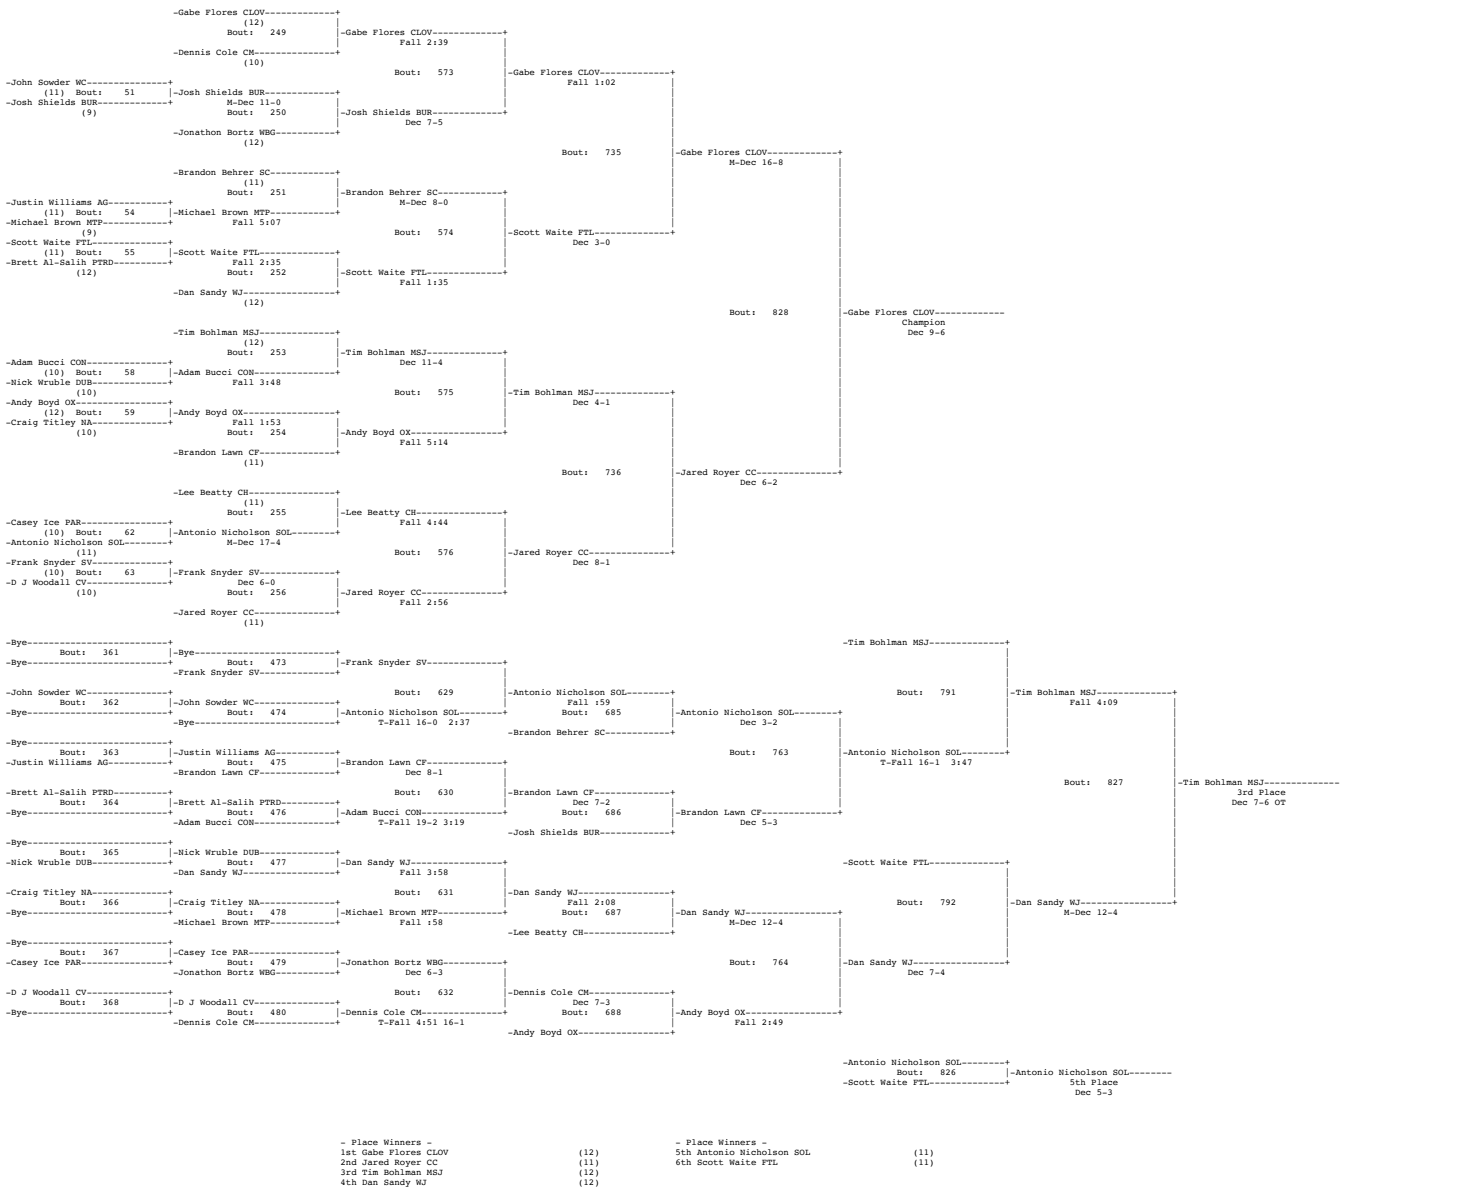

POWERADE CHRISTMAS TOURNAMENT

Weight Class: 125

December 27 & 28, 2002

[[Home]](#)
[[Pairings]](#)
[[Brackets]](#)
[[Teams]](#)
[[Weights]](#)
[[Photos]](#)

[[Home]](#)
[[Pairings]](#)
[[Brackets]](#)
[[Teams]](#)
[[Weights]](#)
[[Photos]](#)

Tourney Contact
Frank Vulcano, Jr.
Powerade Christmas Tournament
225 Fair Meadow Circle
Houston PA 15342
e-mail: vulcanof@hotmail.com

Publisher
Preferred Educational Software
9585 Woodgate Lane
Byron IL 61010
Phone: (888) 959-2016
e-mail: coterk@pes-sports.com