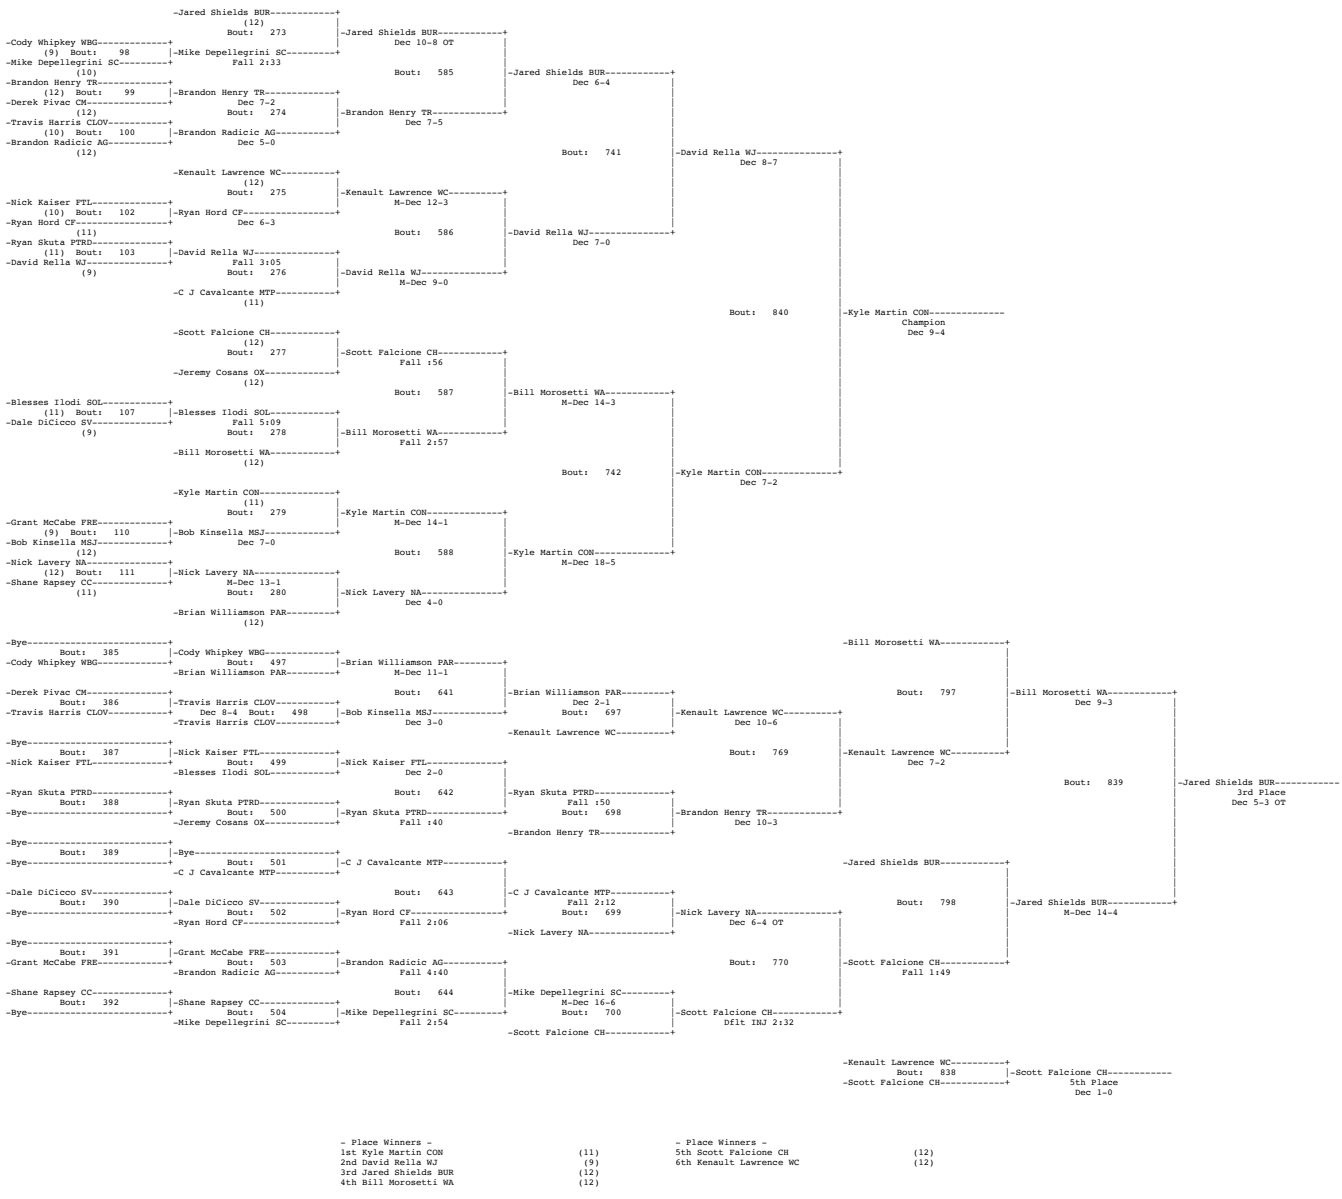

POWERADE CHRISTMAS TOURNAMENT

Weight Class: 140

December 27 & 28, 2002

[[Home]](#)
[[Pairings]](#)
[[Brackets]](#)
[[Teams]](#)
[[Weights]](#)
[[Photos]](#)

[[Home]](#)
[[Pairings]](#)
[[Brackets]](#)
[[Teams]](#)
[[Weights]](#)
[[Photos]](#)

Tourney Contact
Frank Vulcano, Jr.
Powerade Christmas Tournament
225 Fair Meadow Circle
Houston PA 15342
e-mail: vulcanof@hotmail.com

Publisher
Preferred Educational Software
9585 Woodgate Lane
Byron IL 61010
Phone: (888) 959-2016
e-mail: coterk@pes-sports.com