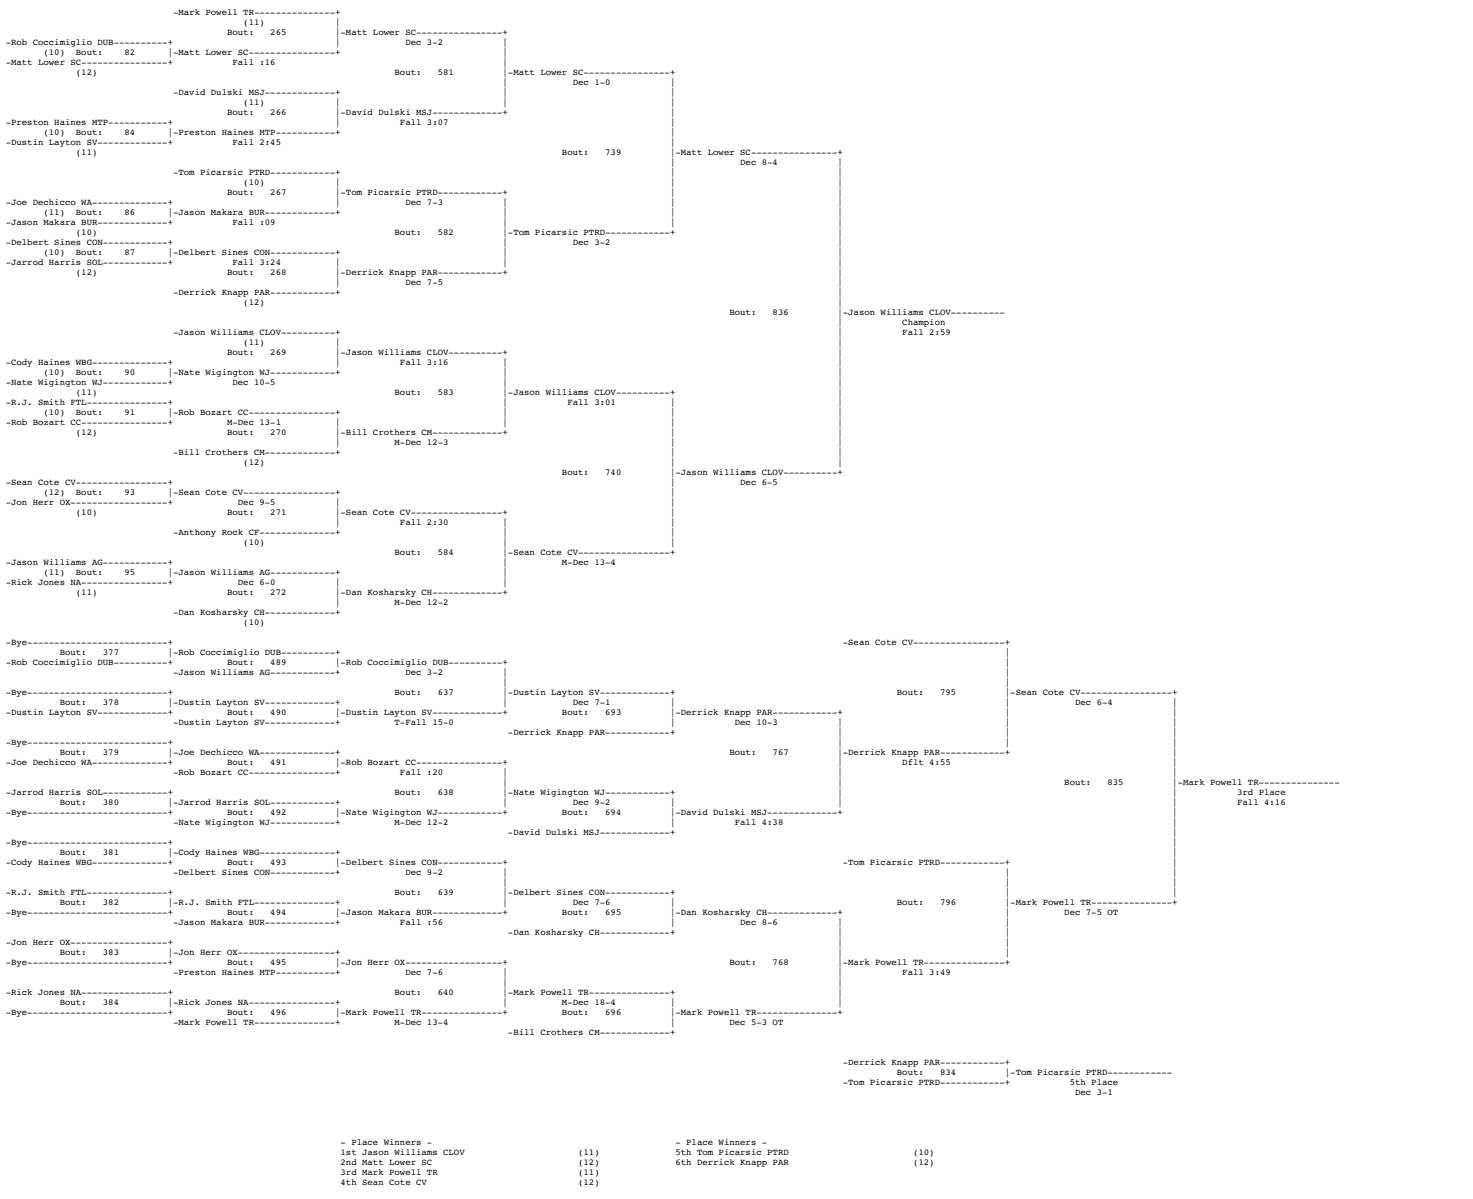

POWERADE CHRISTMAS TOURNAMENT

Weight Class: 135

December 27 & 28, 2002

[[Home]](#)
[[Pairings]](#)
[[Brackets]](#)
[[Teams]](#)
[[Weights]](#)
[[Photos]](#)

[[Home]](#)
[[Pairings]](#)
[[Brackets]](#)
[[Teams]](#)
[[Weights]](#)
[[Photos]](#)

Publisher
Preferred Educational Software
9585 Woodgate Lane
Byron IL 61010
Phone: (888) 959-2016
e-mail: coterk@pes-sports.com