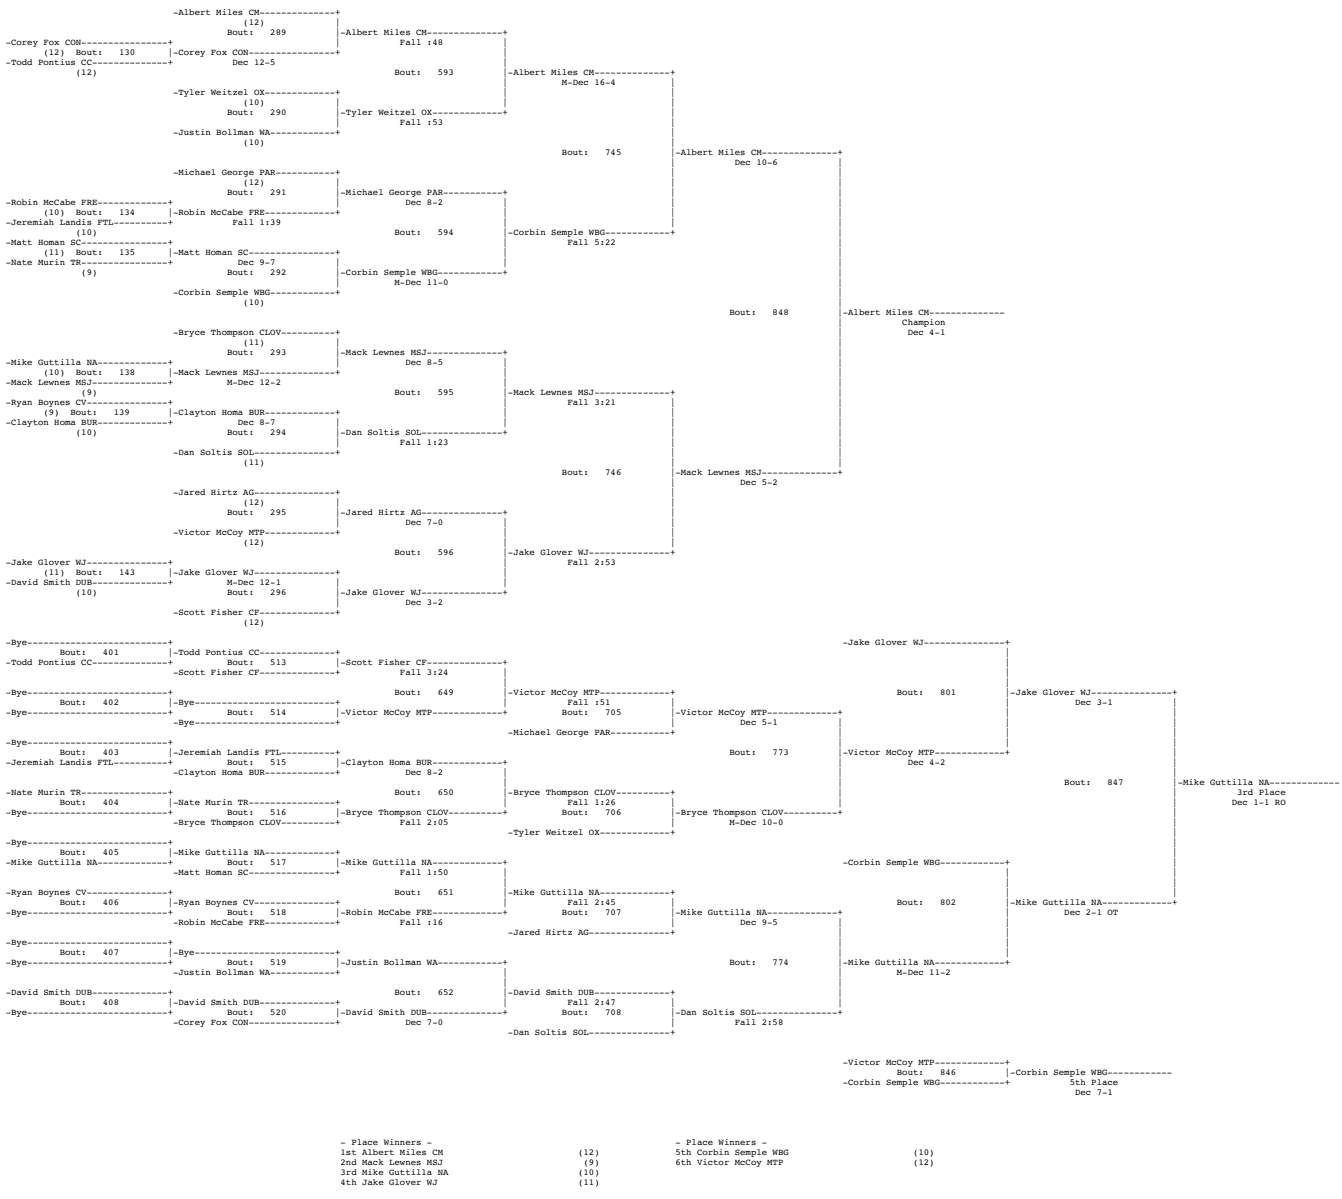

POWERADE CHRISTMAS TOURNAMENT

Weight Class: 152

December 27 & 28, 2002

[[Home]](#)
[[Pairings]](#)
[[Brackets]](#)
[[Teams]](#)
[[Weights]](#)
[[Photos]](#)

[[Home]](#)
[[Pairings]](#)
[[Brackets]](#)
[[Teams]](#)
[[Weights]](#)
[[Photos]](#)

Tourney Contact
Frank Vulcano, Jr.
Powerade Christmas Tournament
225 Fair Meadow Circle
Houston PA 15342
e-mail: vulcanoj@hotmail.com

Publisher
Preferred Educational Software
9585 Woodgate Lane
Byron IL 61010
Phone: (888) 959-2016
e-mail: coterk@pes-sports.com