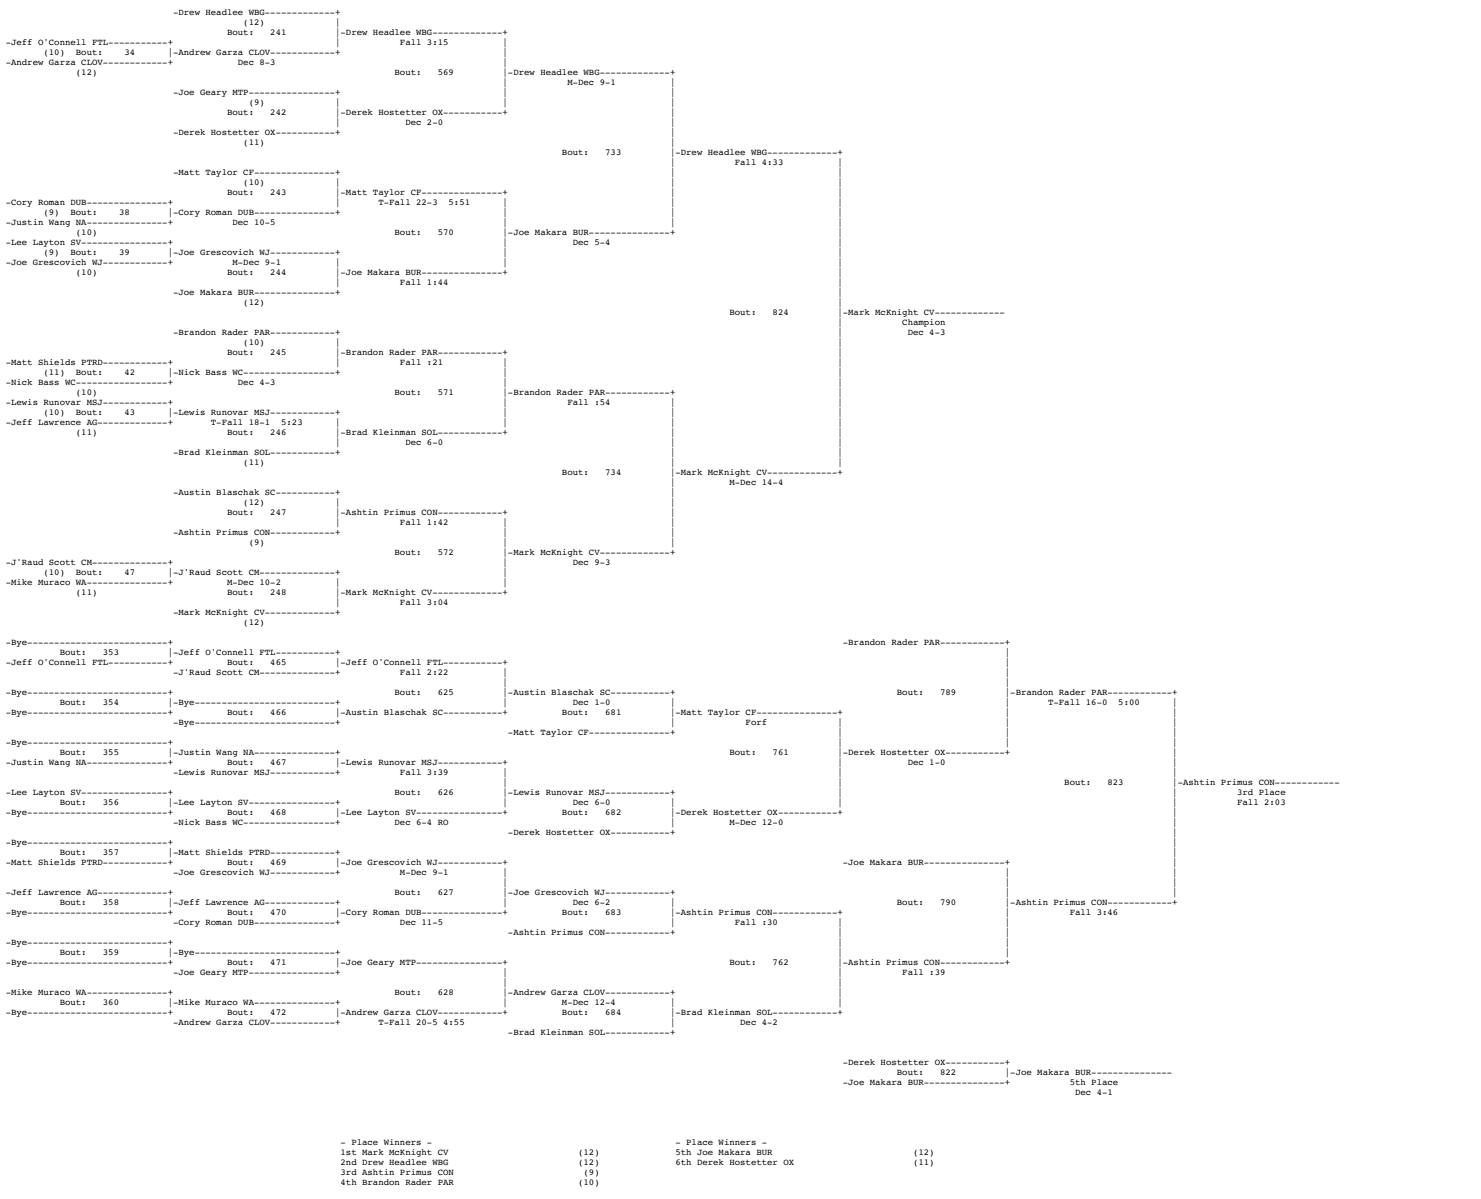

POWERADE CHRISTMAS TOURNAMENT

Weight Class: 119

December 27 & 28, 2002

[[Home]](#)
[[Pairings]](#)
[[Brackets]](#)
[[Teams]](#)
[[Weights]](#)
[[Photos]](#)

[[Home]](#)
[[Pairings]](#)
[[Brackets]](#)
[[Teams]](#)
[[Weights]](#)
[[Photos]](#)

Tourney Contact
Frank Vulcano, Jr.
Powerade Christmas Tournament
225 Fair Meadow Circle
Houston PA 15342
e-mail: vulcanof@hotmail.com

Publisher
Preferred Educational Software
9585 Woodgate Lane
Byron IL 61010
Phone: (888) 959-2016
e-mail: coterk@pes-sports.com